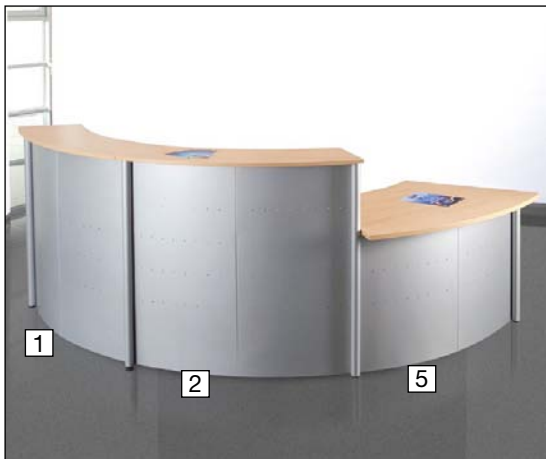

Kompakt-Theke Genua