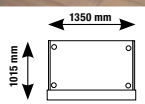

Art. 3457 € 1311,-

Art. 3447 € 1081,-