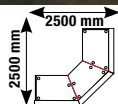

Art. 3455 € 862,-

Art. 3445 € 722,-