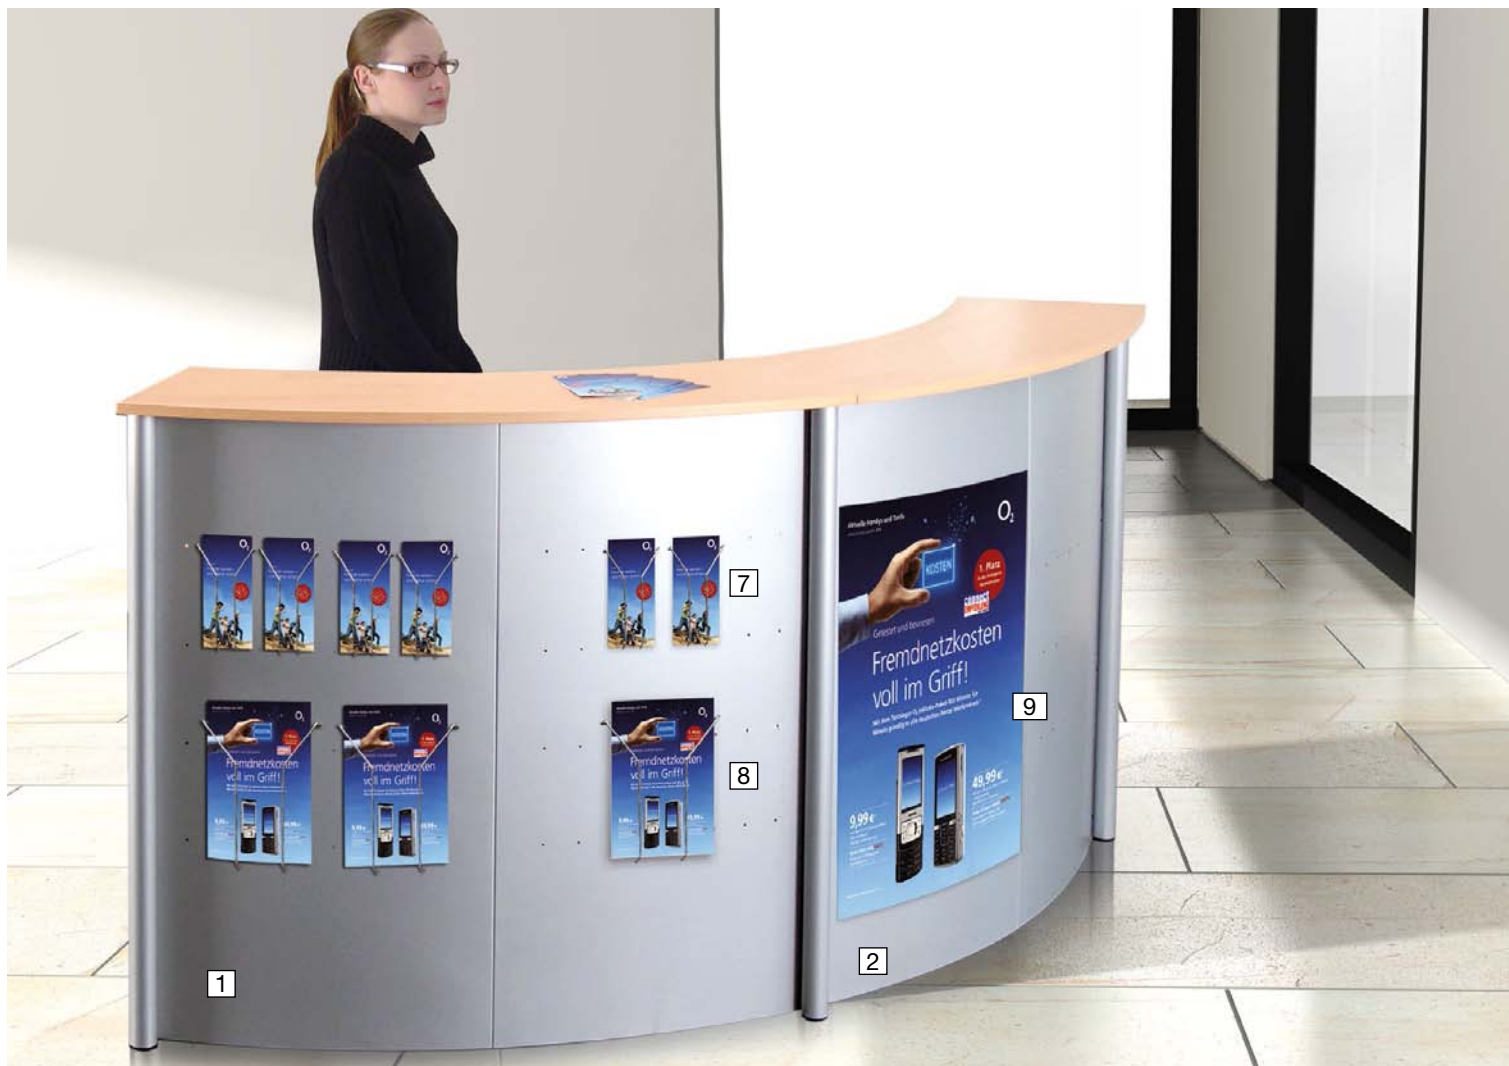

## Counter Expo

Besonders großer Counter mit rückseitigem Stauraum.

Der Metallkorpus kann an der Frontseite mit Plakattaschen und Prospektfächern bestückt werden. Die Plakattaschen haften mittels Magnetleisten. Die Prospektfächer für DIN A4 und DIN-lang Formate werden in kleine Löcher gesteckt, die in die Metallfläche gestanzt sind. Die Metallteile sind in Alusilber, die Holzteile sind in Buchedekor, wahlweise mit Design-Rollen ausrüstbar.

ⓐ Wahlweise mit Designrollen

Rückansicht des Counters  
(Fachmaße: B 415 x T 290 x H 460 mm)

## Counter tec-art

Platzsparend durch seine ovale Form mit stabiler und pflegeleichter Arbeitsplatte in Buche-Optik. Der Metallkorpus kann sowohl an der Front- wie an der Rückseite mit Plakattaschen und Prospektfächern bestückt werden. Die Plakattaschen haften mittels Magnetleisten. Die Prospektfächer für DIN A4 und DIN lang Formate werden in kleine, fast unsichtbare Löcher gesteckt, die in die Metallfläche eingestanzt sind.

## Kompakt-Theke Genua

**Kompakt-Theke im Anbauverfahren**, die jede Konfiguration und Größe einer Theke ermöglicht. Stabile Stahlkonstruktion in Alusilber. Arbeits- und Ablageplatten in Buchedekor.

**Container 600 mm abschließbar** und mit Utensilienfach. Schubladen auf Qualitätsrollenauszügen geführt und mit Auszugssperre versehen.