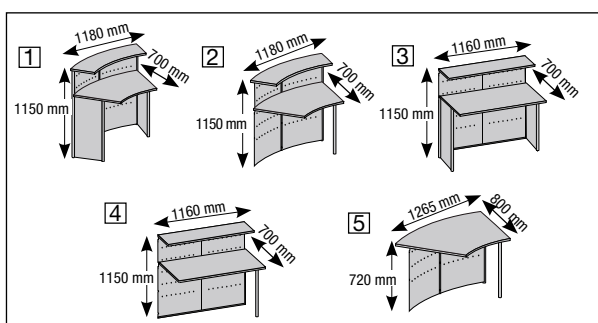

**Prospektfächer DIN-lang und DIN A4** werden in kleine Löcher der Frontplatte gesteckt.

**Plakattasche DIN A1** aus Kunststoff in Kristallglas-Optik, haftet mittels Magnetleisten. Schriftstücke und Plakate lassen sich in Sekundenschnelle wechseln.

Abbildung zeigt Front mit Prospektfächern (maximale Bestückung)