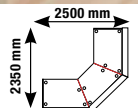

Art. 3451 € 2148,-

Art. 3441 € 1828,-