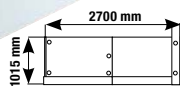

**Erweiterungselement
Glas Art. 3456, EUR 546,-
anthrazit Art. 3446, EUR 446,-**